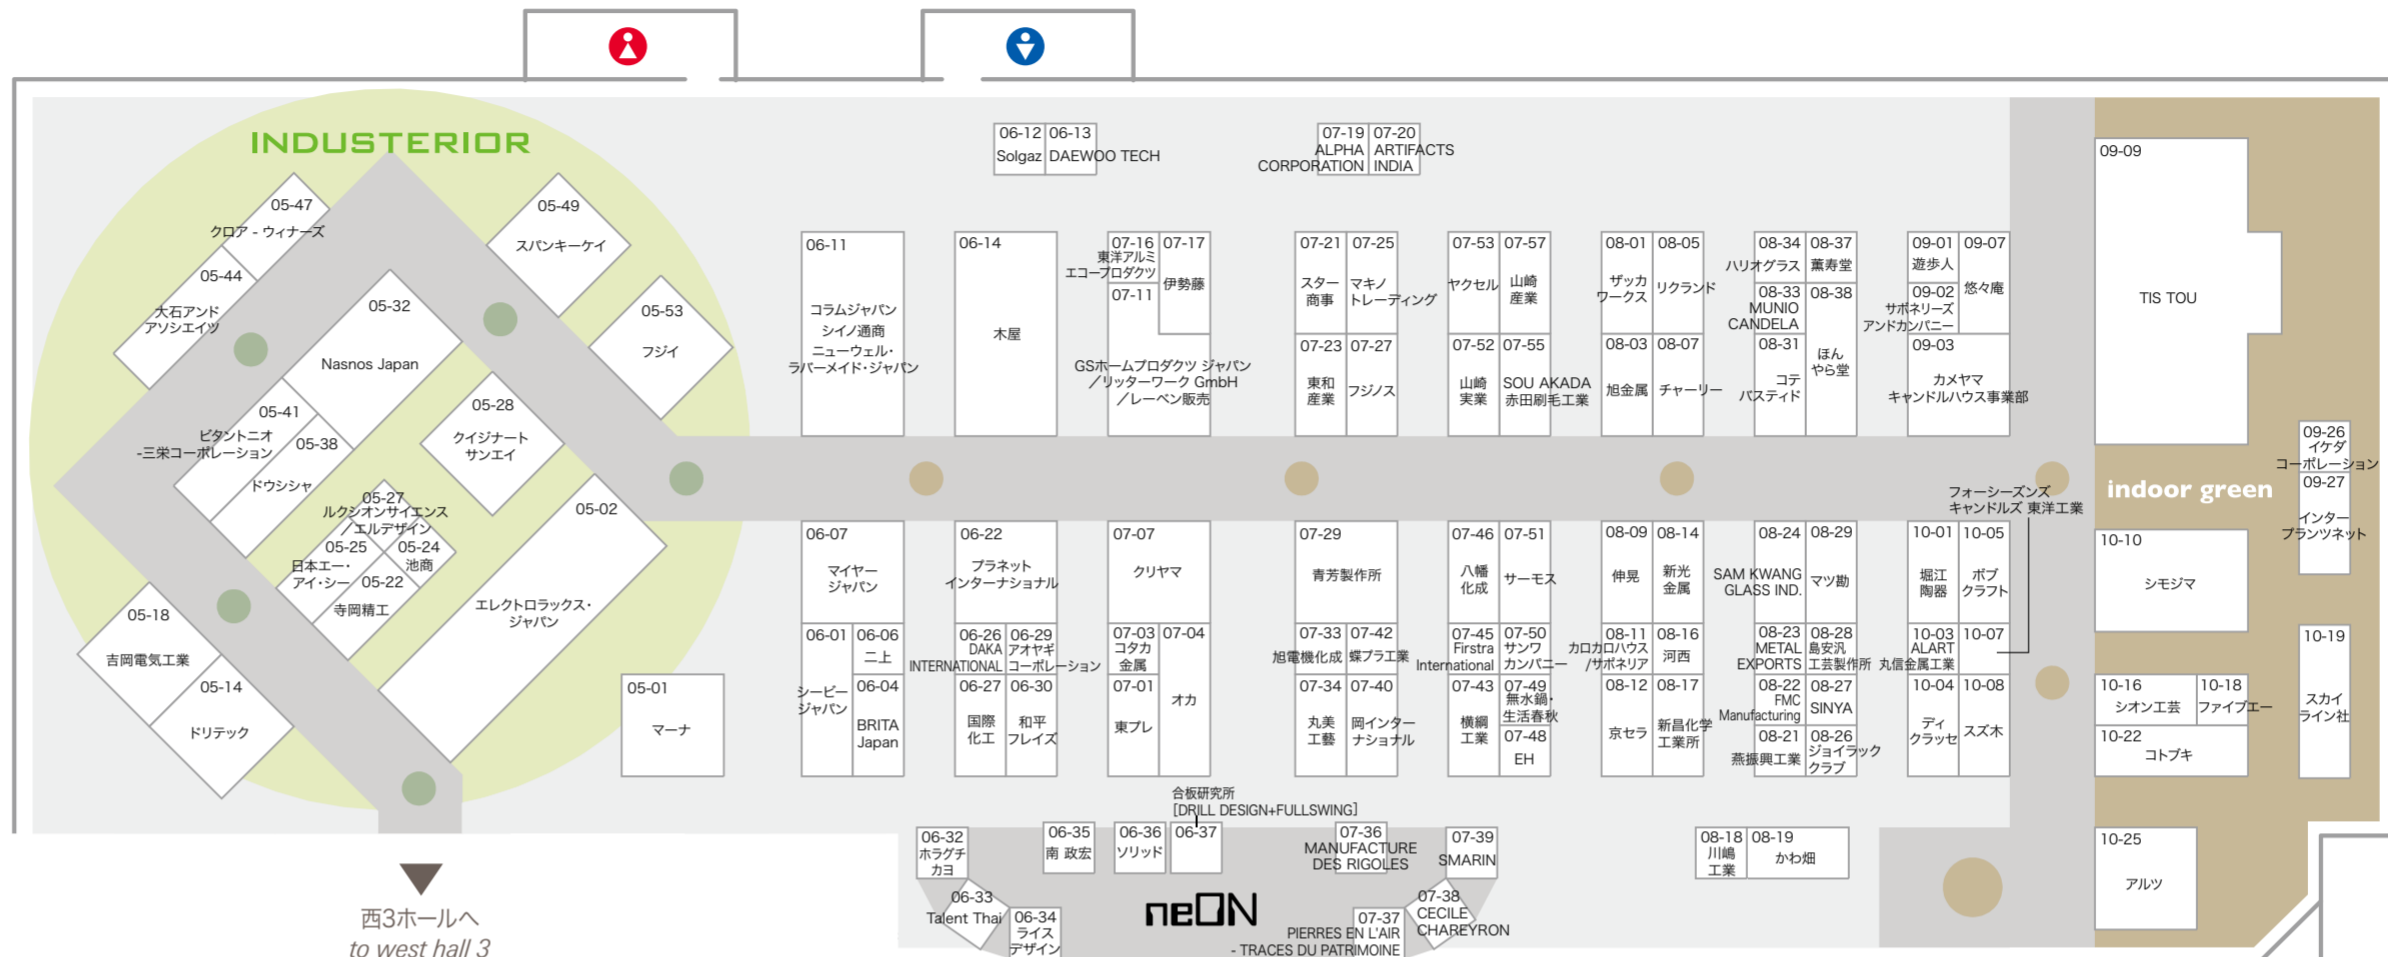

トークショーのご案内
 日時：6月3日(水)13:00~
 場所：西4ホール [06-11]
 コラムジャパン(株)ブース
 スイス人デザイナー、ルキ・ヒューバー氏の
 トークショーを開催。

西3ホールへ
to west hall 3

西4ホール入口
west hall 4 entrance

アトリウム、西1-2ホールへ
to atrium and west hall 1-2

会場内での写真撮影はご遠慮ください。
No Photographing.