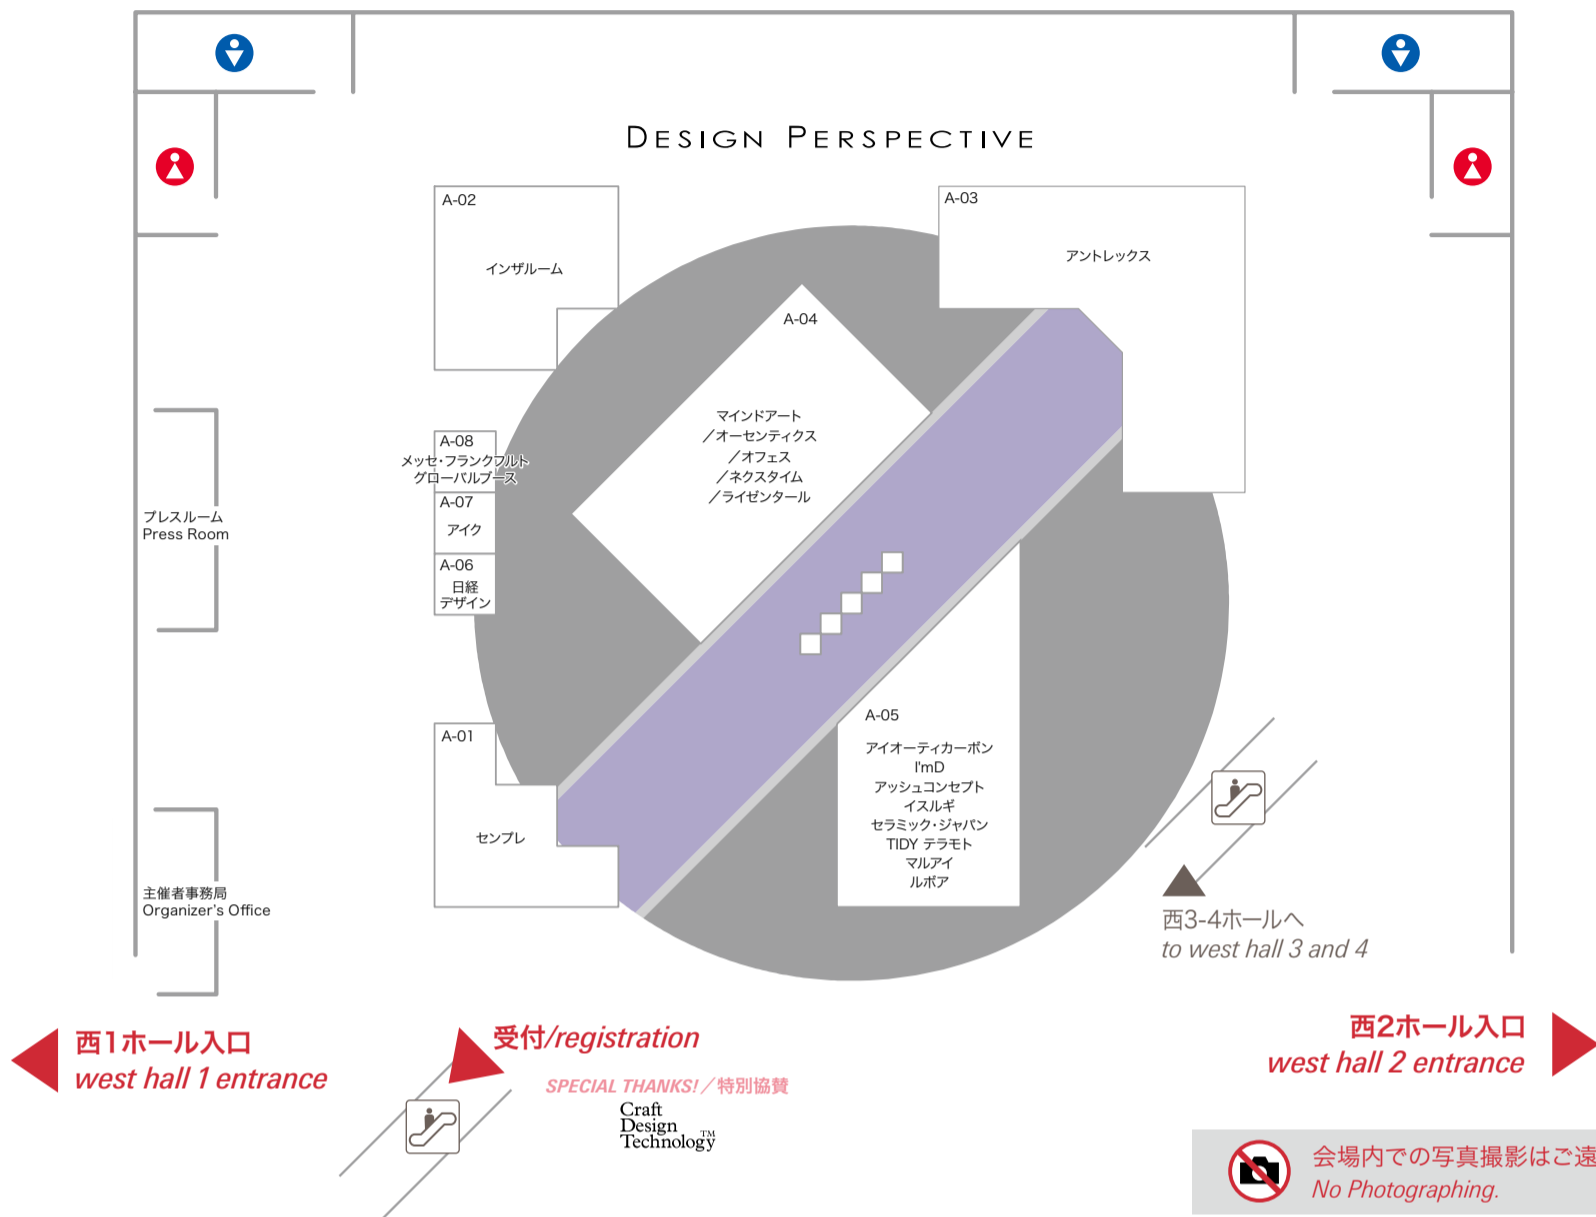

# floor layout - atrium アトリウム フロアレイアウト

DESIGN PERSPECTIVE  
SPECIAL THANKS! / 特別協賛

DESIGN PERSPECTIVE		Booth No.	Booth No.
アイオーティカーボン(株)	A-05	CERAMIC JAPAN.INC	A-05
l'mD	A-05	EntreX Inc.	A-03
アッシュコンセプト	A-05	h concept co., ltd.	A-05
(株)アントレックス	A-03	l'mD	A-05
(株)イスルギ	A-05	in The ROOM	A-02
インザルーム	A-02	IOTC INC.	A-05
(株)セラミック・ジャパン	A-05	ISURUGI Co.,Ltd.	A-05
サンプル	A-01	MARUAI	A-05
TIDY (株)テラモト	A-05	MINDART, INC.	
(株)マインドアート		/ AUTHENTICS	
/ オーセンティクス		/ NEXTIME	A-04
/ オフェス	A-04	/ OFESS	
/ ネクスタイム		/ REISENTHL	
/ ライゼンタール		Ruboa Co.,Ltd	A-05
(株)マルアイ	A-05	SEMPRE	A-01
ルボア(株)	A-05	TIDY TERAMOTO CO.,LTD.	A-05
(株)アイク	A-07	AIK CO., LTD	A-07
日経デザイン	A-06	NIKKEI DESIGN	A-06